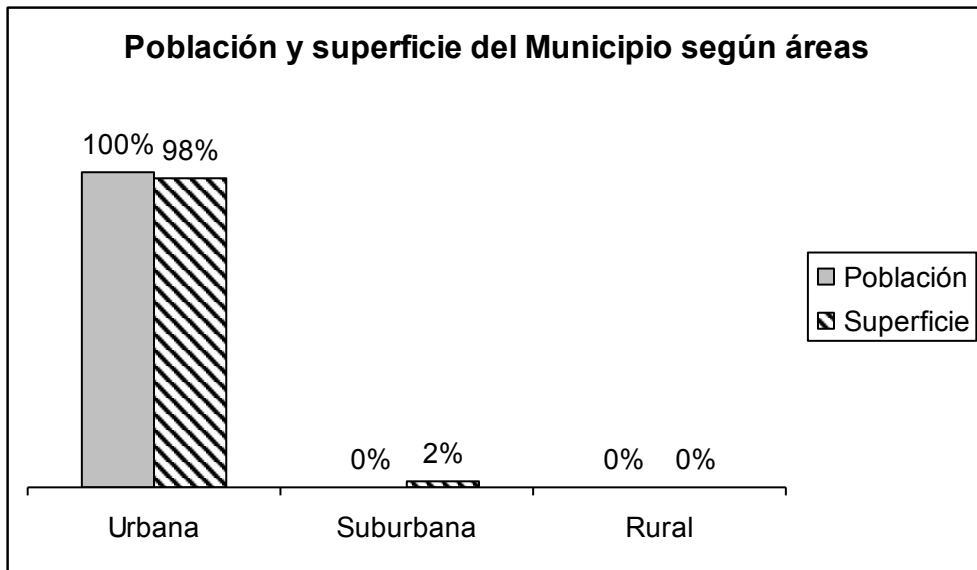

Información demográfica

A continuación se presentan datos del Instituto Nacional de Estadística (Censo de Población y Vivienda 2004) sobre población y superficie del Municipio por área geográfica y en comparación con los totales del departamento de Montevideo.

Área Geográfica	Población		Superficie	
	Habitantes	% respecto a Montevideo	Hás.	% respecto a Montevideo
Urbana	157.597	13 %	2.631	15 %
Suburbana	178	1 %	47	2 %
Rural	0	0 %	0	0 %
Total	157.775	162%	2.678	5 %