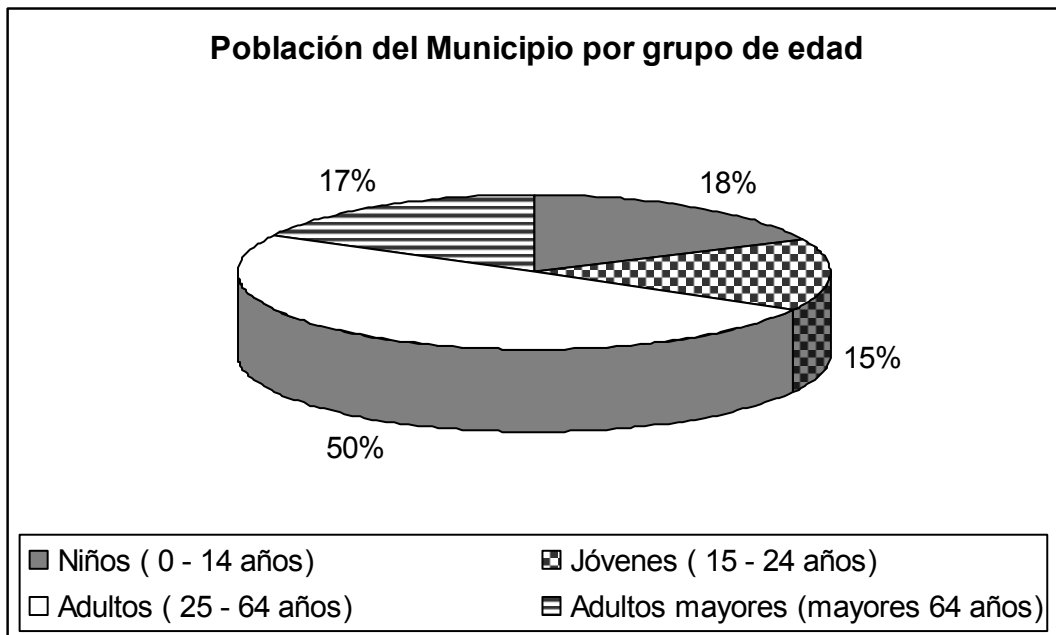

Información demográfica

A continuación se presentan datos del Instituto Nacional de Estadística (Censo de Población y Vivienda 2004) sobre población y superficie del Municipio por área geográfica y en comparación con los totales del departamento de Montevideo.

Área Geográfica	Población		Superficie	
	Habitantes	% respecto a Montevideo	Hás.	% respecto a Montevideo
Urbana	157.597	13 %	2.631	15 %
Suburbana	178	1 %	47	2 %
Rural	0	0 %	0	0 %
Total	157.775	162%	2.678	5 %

Se presentan valores poblacionales del Municipio por grupo de edad (niños, jóvenes, adultos y adultos mayores) y el porcentaje respecto al total departamental de cada grupo.

Grupo de edad	Población	
	Habitantes	% respecto a Montevideo
Niños (0 a 14 años)	28.582	10 %
Jóvenes (15 a 24 años)	23.279	11 %
Adultos (25 a 64 años)	79.200	12 %
Adultos mayores (mayores de 64 años)	26.714	13 %
Total	157.775	12 %

El próximo gráfico informa sobre los valores porcentuales de población del Municipio distribuidos por grupo de edad.

Por último se presentan los valores porcentuales de población del Municipio por sexo para cada grupo de edad.